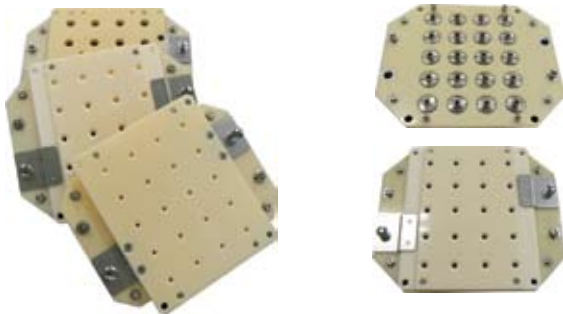

各メーカーホルダー

各マウンターメーカーに適したホルダーを準備しています。

一部対応できないメーカー、品番があります。詳しくはお問い合わせください。

製品仕様

外形寸法	W 468 D 454 H 385mm
重量	14.5kg
電源	AC100V 消費電力 30W
超音波	周波数 40kHz 出力 9W
入力エア	0.15MPa 流量 170NL/min
投入液量	1リットル
洗浄剤	精製水、サワー水(強アルカリ水)
洗浄・乾燥時間	洗浄 5分/10分 乾燥 5分

製品の仕様は予告なく変更する場合があります。2011.08.1

地球益につくす

株式会社サワーコーポレーション

本社・工場 〒573-0128 大阪府枚方市津田山手2-17-1

TEL:072-859-7286(営業直通) FAX:072-859-7287

URL: <http://www.sawa-corp.co.jp> E-MAIL: info@sawa-corp.co.jp